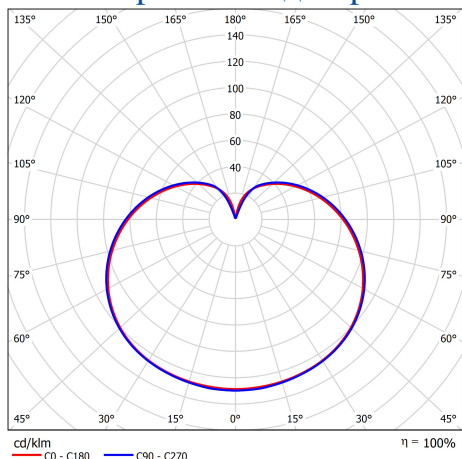

Лампа Verbatim LED Classic A E27 6W

2700K Теплый белый 480 LM

- Ламповый патрон E27
- Напряжение в вольтах 220 - 240 V
- Срок эксплуатации 20,000
- Экономия энергии до 85%
- Световой поток : 480 lm
- Эквивалентна 40W лампе накаливания

Номер продукта	52600
Общие характеристики	
Ламповый патрон	E27
Электрические характеристики	
Мощность в ваттах (Вт)	6
Замена для ламп (Вт)	40
Напряжение в вольтах (V)	220 - 240 V
С регулируемой яркостью	Нет
Коэффициент мощности	0.75
Рабочая частота (Гц):	50-60
Физические характеристики	
Длина (мм)	110
Диаметр (мм)	60
Вес (г)	76
Фотометрические характеристики	
Световой поток (lm)	480
Индекс цветопередачи	≥ 80
Цветовая температура (K)	2700
Сила света (cd)	60
Угол свечения (°)	220
Световая отдача (lm/W)	80
Срок эксплуатации (часы)	20,000
Цикл переключения	100,000

09/10/2015

Фотометрические диаграммы

Класс энергосбережения

Технические характеристики упаковки

Штрих-код
 023942526001

EAN 128
 (02)00023942526001(37)04(91)204

EAN 14
 50023942526006

Габариты упаковки (В x Ш x Д)
 178 x 118 x 61 (mm)