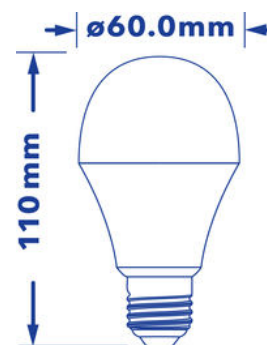

Лампа Verbatim LED Classic A E27 6W

2700K Теплый белый 480 LM

- Ламповый патрон E27
- Напряжение в вольтах 220 - 240 V
- Срок эксплуатации 20,000
- Экономия энергии до 85%
- Световой поток : 480 lm
- Эквивалентна 40W лампе накаливания

Номер продукта	52600
Общие характеристики	
Ламповый патрон	E27
Электрические характеристики	
Мощность в ваттах (Вт)	6
Замена для ламп (Вт)	40
Напряжение в вольтах (V)	220 - 240 V
С регулируемой яркостью	Нет
Коэффициент мощности	0.75
Рабочая частота (Гц):	50-60
Физические характеристики	
Длина (мм)	110
Диаметр (мм)	60
Вес (г)	76
Фотометрические характеристики	
Световой поток (lm)	480
Индекс цветопередачи	≥ 80
Цветовая температура (K)	2700
Сила света (cd)	60
Угол свечения (°)	220
Световая отдача (lm/W)	80
Срок эксплуатации (часы)	20,000
Цикл переключения	100,000

09/10/2015

Фотометрические диаграммы

Класс энергосбережения

Технические характеристики упаковки

Штрих-код
 023942526001

EAN 128
 (02)00023942526001(37)04(91)204

EAN 14
 50023942526006

Габариты упаковки (В x Ш x Д)
 178 x 118 x 61 (mm)

Вес брутто
 112 (g)

Минимальный заказ
 4

Габариты коробки (В x Ш x Д)
 195 x 144 x 253 (mm)

Габариты коробки (В x Ш x Д)
 80

Слоев на паллете
 4

Штук на паллете
 320

09/10/2015