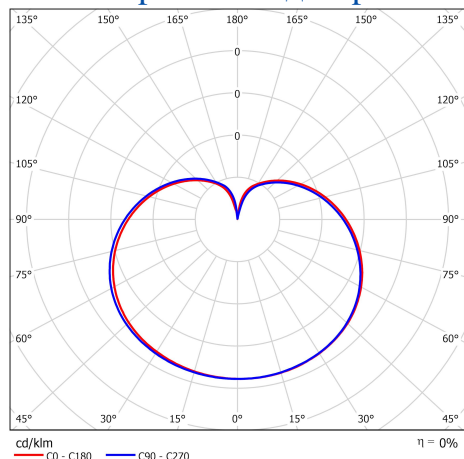

Лампа Verbatim LED Classic A E27 7.5W 2700K Теплый белый 480 LM DIM

- Ламповый патрон E27
- Напряжение в вольтах 220 - 240 V
- Срок эксплуатации 40,000
- С регулируемой яркостью
- Экономия энергии до 82%
- Световой поток : 480 lm
- Эквивалентна 41W лампе накаливания

Номер продукта	52220
Общие характеристики	
Ламповый патрон	E27
Электрические характеристики	
Мощность в ваттах (Вт)	7.5 Вт
Замена для ламп (Вт)	41
Напряжение в вольтах (V)	220 - 240 V
С регулируемой яркостью	Да
Коэффициент мощности	0.75
Рабочая частота (Гц):	50-60
Физические характеристики	
Длина (мм)	122
Диаметр (мм)	60
Вес (г)	135
Фотометрические характеристики	
Световой поток (lm)	480 lm
Индекс цветопередачи	≥ 80
Цветовая температура (K)	2700
Угол свечения (°)	220
Световая отдача (lm/W)	64
Срок эксплуатации (часы)	40,000
Цикл переключения	50,000

09/10/2015

Фотометрические диаграммы

Класс энергосбережения

Технические характеристики упаковки

Штрих-код
023942522201

EAN 128
(02)00023942522201(37)06(91)53

EAN 14
50023942522206

Габариты упаковки (В x Ш x Д)
138 x 76 x 76 (mm)