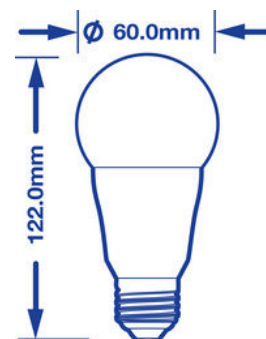

Лампа Verbatim LED Classic A E27 7.5W 2700K Теплый белый 480 LM DIM

- Ламповый патрон E27
- Напряжение в вольтах 220 - 240 V
- Срок эксплуатации 40,000
- С регулируемой яркостью
- Экономия энергии до 82%
- Световой поток : 480 lm
- Эквивалентна 41W лампе накаливания

Номер продукта	52220
Общие характеристики	
Ламповый патрон	E27
Электрические характеристики	
Мощность в ваттах (Вт)	7.5 Вт
Замена для ламп (Вт)	41
Напряжение в вольтах (V)	220 - 240 V
С регулируемой яркостью	Да
Коэффициент мощности	0.75
Рабочая частота (Гц):	50-60
Физические характеристики	
Длина (мм)	122
Диаметр (мм)	60
Вес (г)	135
Фотометрические характеристики	
Световой поток (lm)	480 lm
Индекс цветопередачи	≥ 80
Цветовая температура (K)	2700
Угол свечения (°)	220
Световая отдача (lm/W)	64
Срок эксплуатации (часы)	40,000
Цикл переключения	50,000

09/10/2015

Фотометрические диаграммы

Класс энергосбережения

Технические характеристики упаковки

Штрих-код
023942522201

EAN 128
(02)00023942522201(37)06(91)53

EAN 14
50023942522206

Габариты упаковки (В x Ш x Д)
138 x 76 x 76 (mm)

Вес брутто
196 (g)

Минимальный заказ
6

Габариты коробки (В x Ш x Д)
170 x 170 x 250 (mm)

Габариты коробки (В x Ш x Д)
80

Слоев на паллете
5

Штук на паллете
480

09/10/2015