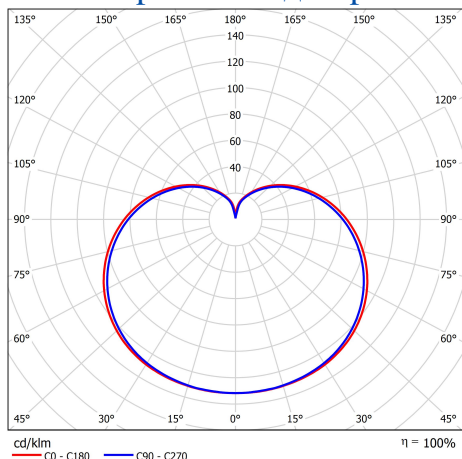

Фотометрические диаграммы