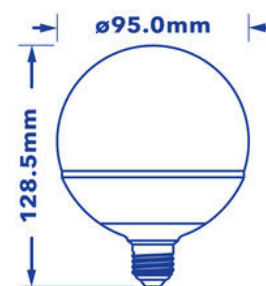

## Светодиодная лампа Verbatim Globe E27 10 Вт 2700К Теплый белый 810 LM DIM

- Ламповый патрон E27
- Напряжение в вольтах 220-240
- Срок эксплуатации 20,000
- С регулируемой яркостью
- Экономия энергии до 83%
- Световой поток : 810 lm
- Эквивалентна 60W лампе накаливания

Номер продукта	52611
<b>Общие характеристики</b>	
Ламповый патрон	E27
<b>Электрические характеристики</b>	
Мощность в ваттах (Вт)	10
Замена для ламп (Вт)	60
Напряжение в вольтах (V)	220-240
С регулируемой яркостью	Да
Коэффициент мощности	0.85
Рабочая частота (Гц):	50-60
<b>Физические характеристики</b>	
Длина (мм)	128.5
Диаметр (мм)	95
Вес (г)	147.5
<b>Фотометрические характеристики</b>	
Световой поток (lm)	810
Индекс цветопередачи	81
Цветовая температура (K)	2700
Угол свечения (°)	220
Световая отдача (lm/W)	81
Срок эксплуатации (часы)	20,000
Цикл переключения	100,000

### Технические характеристики упаковки

Штрих-код  
 023942526117

EAN 128  
 (02)00023942526117(37)04(91)204

EAN 14  
 50023942526112

Габариты упаковки (В x Ш x Д)  
 150 x 105 x 105 (mm)

Вес брутто  
 197.5 (g)

Минимальный заказ  
 10

Габариты коробки (В x Ш x Д)  
 180 x 230 x 550 (mm)

Габариты коробки (В x Ш x Д)  
 30

Слоев на паллете  
 5

Штук на паллете  
 300

09/10/2015